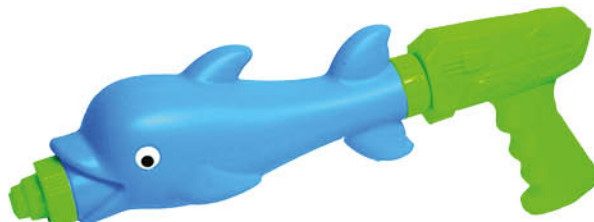

Lançadores de água

DM SPLASH

DMT5610

Lançador de Água Jacaré DM Splash

Qtd. cx. master: 24 unidades sortidas

Qtd. cx. display: 06 unidades sortidas

· Medidas: ±36cm (largura)

Cód. Produto:

IPI: 6,5%

Pc: R$27.80

É só encher
de água e
começar a brincar!

DMT5612

Lançador de Água Golfinho DM Splash

Qtd. cx. master: 24 unidades sortidas

Qtd. cx. display: 06 unidades sortidas

· Medidas: ±36cm (largura)

Cód. Produto:

IPI: 6,5%

Pc: R$27.80