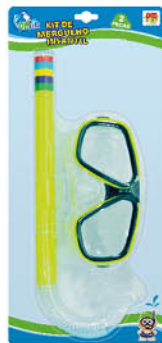

Cód. Produto:

ESGOTADO

DMS5478

Kit de Mergulho Infantil

Qtd. cx. master: 24 unidades sortidas

Conteúdo da embalagem:

- 01 máscara de mergulho
- 01 snorkel (respirador)

Cód. Produto:

IPI: 13%

Pc: **R\$30.80**

7 899205 1954781

DMS5481

Kit de Mergulho Infantil

Qtd. cx. master: 36 unidades sortidas

Conteúdo da embalagem:

- 01 máscara de mergulho
- 01 snorkel (respirador)
- 01 par de nadadeiras